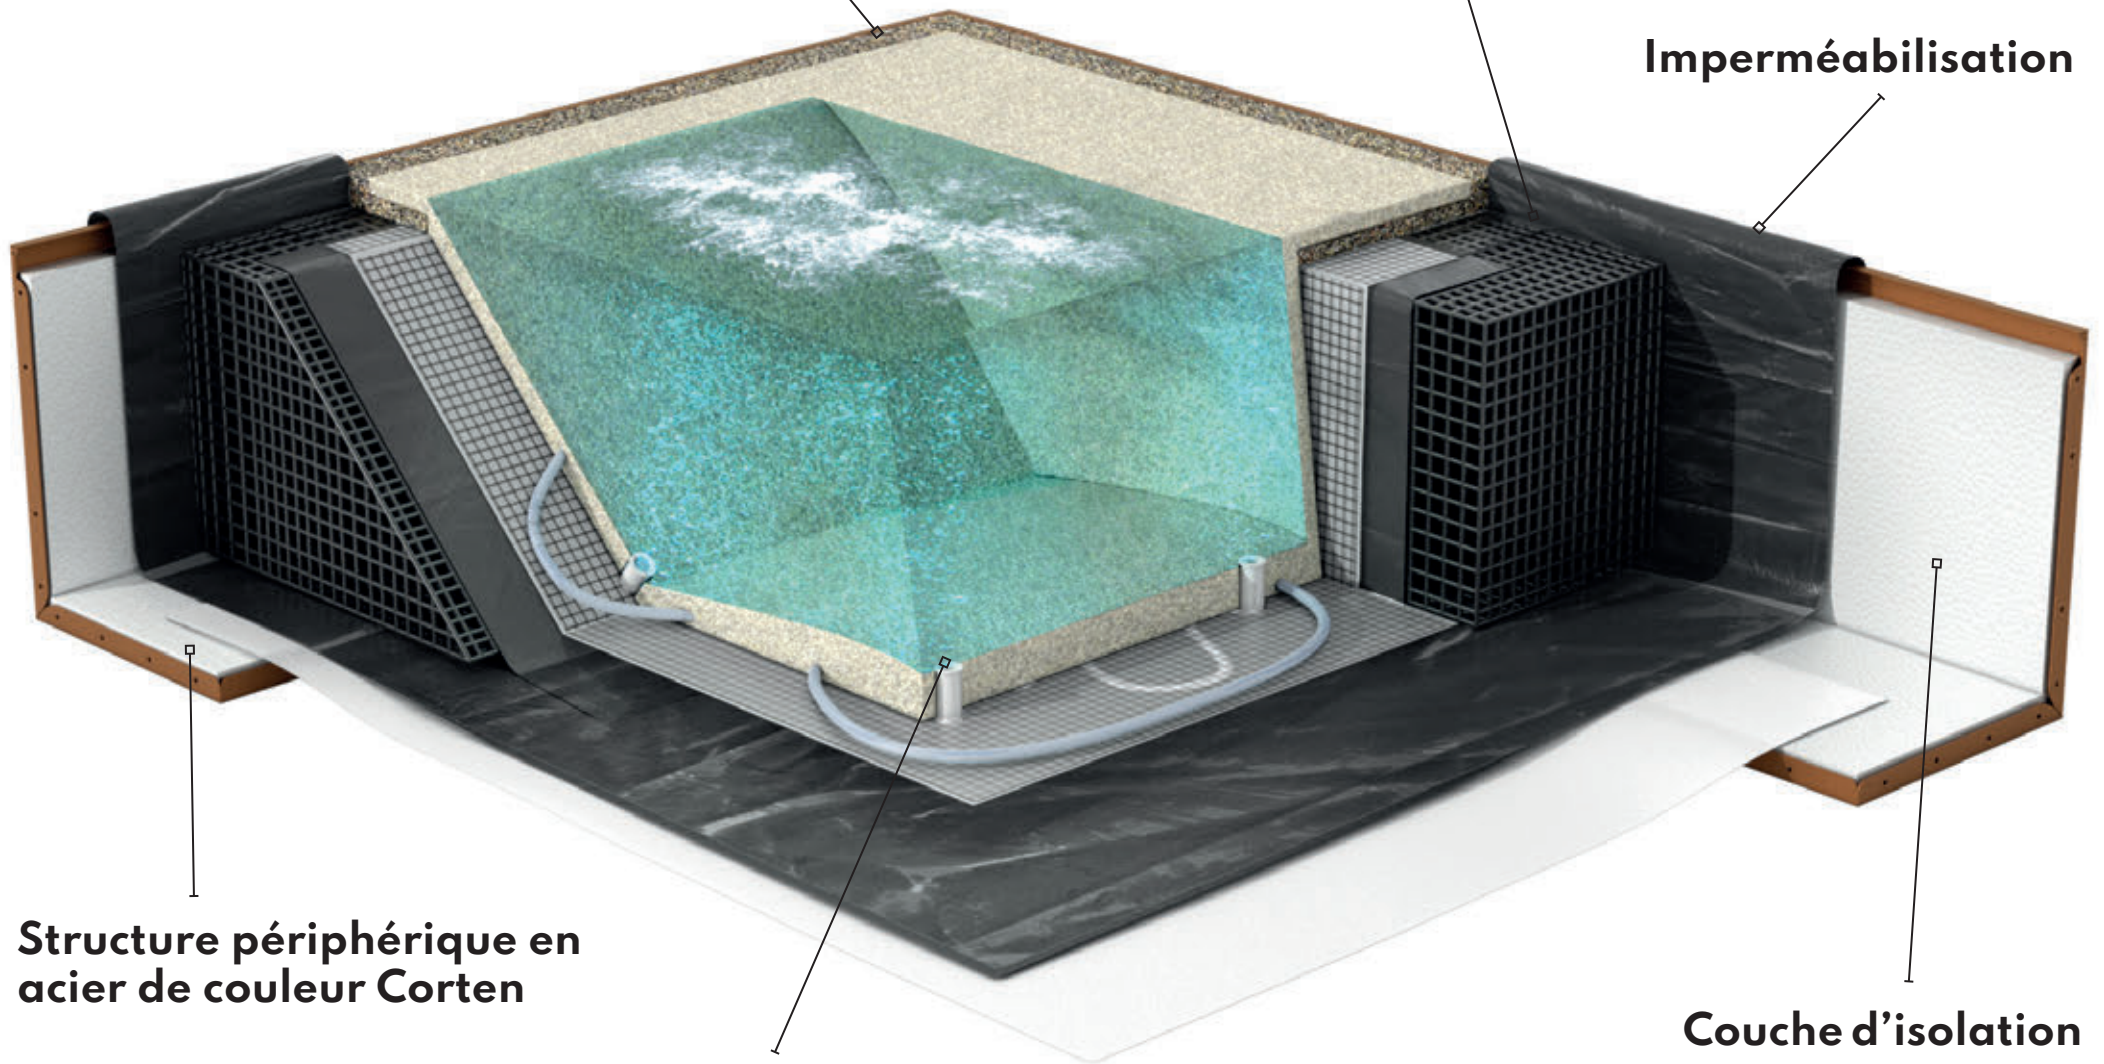

ICONIA

LA MINI-PISCINE

ÉQUILIBRE DES FORMES ET DES MATÉRIAUX

ENTRE L'ART ET LA NATURE

Iconia est un article de décoration issu d'une longue expérience dans le secteur de la piscine. Plusieurs milliers d'installations nous ont permis de créer une icône de design et de bien-être qui peut embellir n'importe quel environnement.

**PATENTED
TECHNOLOGY**

Assise à débordement

Bassin de compensation sur le périmètre

Imperméabilisation

**Structure périphérique en
acier de couleur Corten**

**Buses de sortie
hydromassage et aérothérapie**

Le design et les formes s'entremêlent avec les matières naturelles. Une structure périphérique en acier de couleur Corten respecte la proportion des volumes. Le bord à débordement sur le périmètre peut devenir une assise sur laquelle l'eau disparaît dans un bassin de compensation sur le périmètre.

RÉALISÉ SUR MESURE

Aucune limite d'espace

La technologie modulaire d'Iconia vous libère des contraintes d'espace des bassins traditionnels. L'installation d'Iconia se fait sur place et n'importe quelle porte donne accès à tous les matériaux nécessaires à sa réalisation.