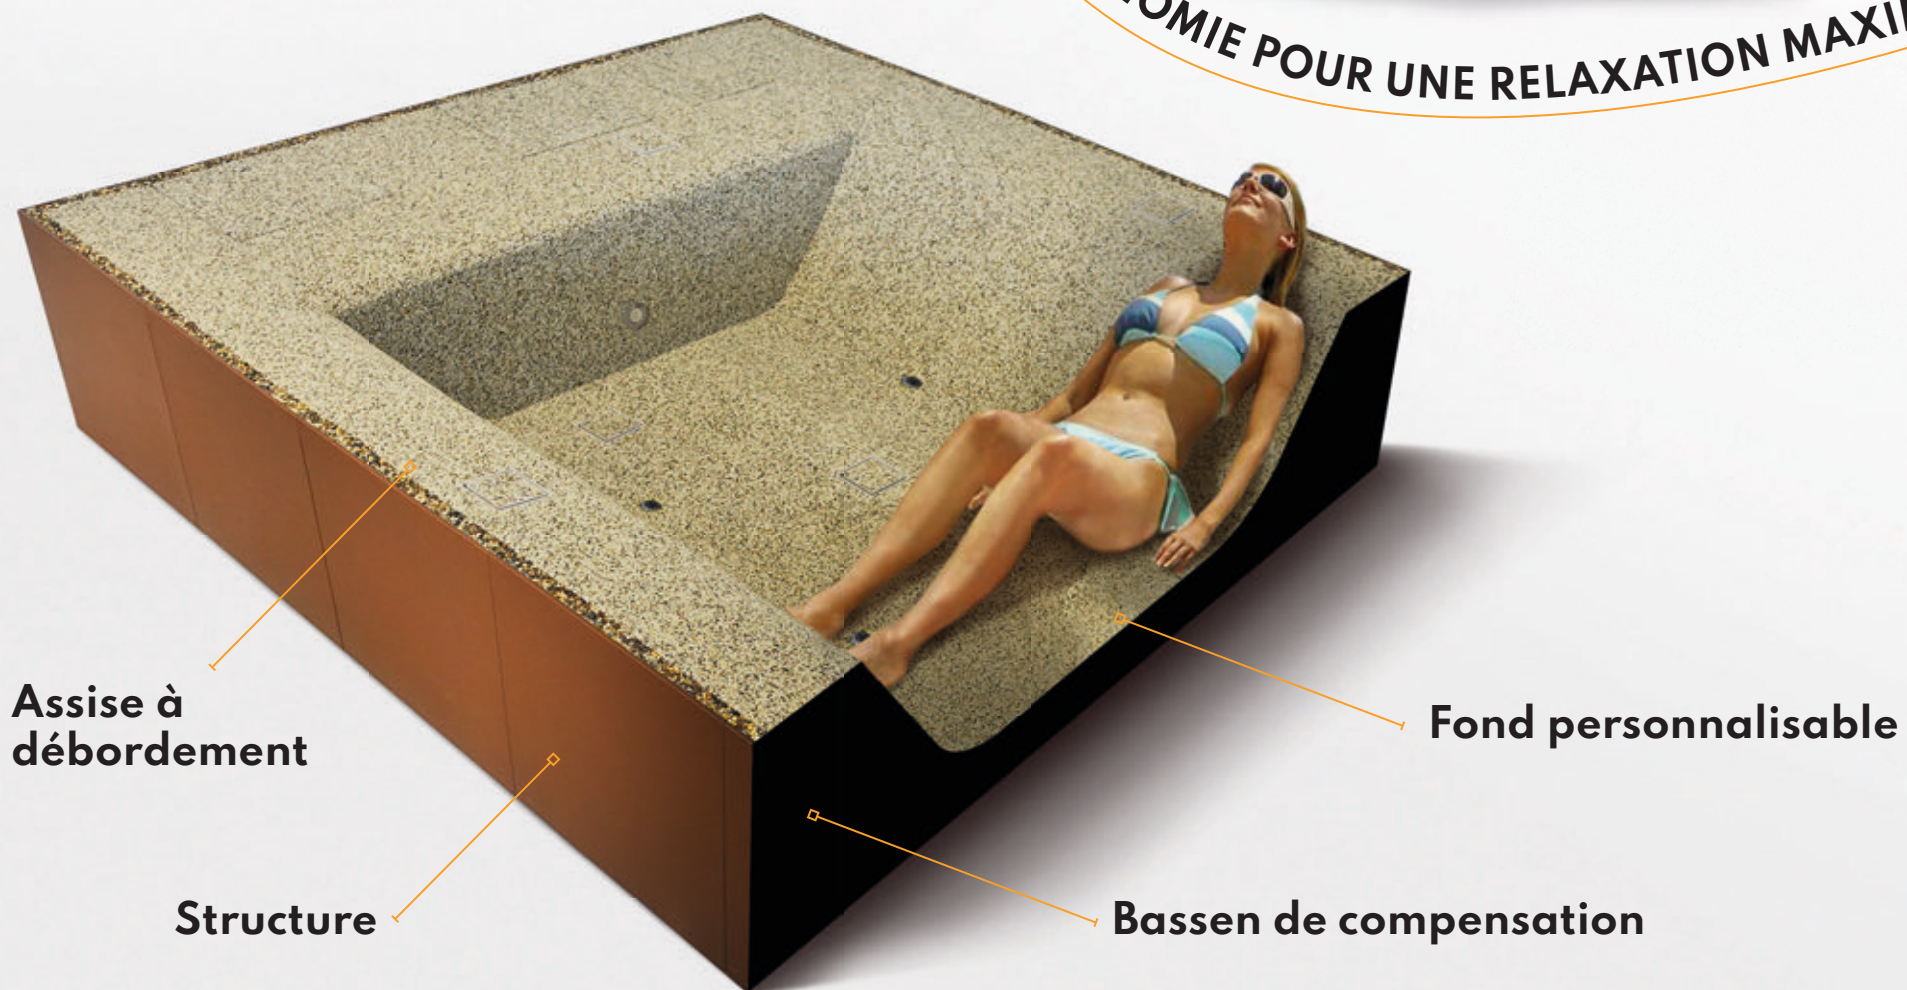

ICONIA

LA MINI-PISCINE

ÉQUILIBRE DES FORMES ET DES MATÉRIAUX

ENTRE L'ART ET LA NATURE

Iconia est un article de décoration issu d'une longue expérience dans le secteur de la piscine. Plusieurs milliers d'installations nous ont permis de créer une icône de design et de bien-être qui peut embellir n'importe quel environnement.

Le design et les formes s'entremêlent avec les matières naturelles. Une structure périphérique en acier de couleur Corten respecte la proportion des volumes. Le bord à débordement sur le périmètre peut devenir une assise sur laquelle l'eau disparaît dans un bassin de compensation sur le périmètre.

UNE INTÉGRATION PARFAITE

Design intérieur et extérieur

Iconia a des dimensions conçues pour décorer n'importe quel espace sans jamais être envahissante. Les parois extérieures de la mini-piscine peuvent être recouvertes du revêtement de sol sur lequel elle repose. L'intérieur est revêtu de quartzite de différentes couleurs, mis en valeur par des reflets d'eau.

PERSONNALISATION TOTALE

La morphologie interne est personnalisée en fonction des exigences du client et de la taille du bassin. La hauteur maximale de 63 cm d'Iconia évite l'encombrement vertical toujours inesthétique dans un environnement domestique. L'assise en forme de chaise longue offre un grand confort à tous les baigneurs.