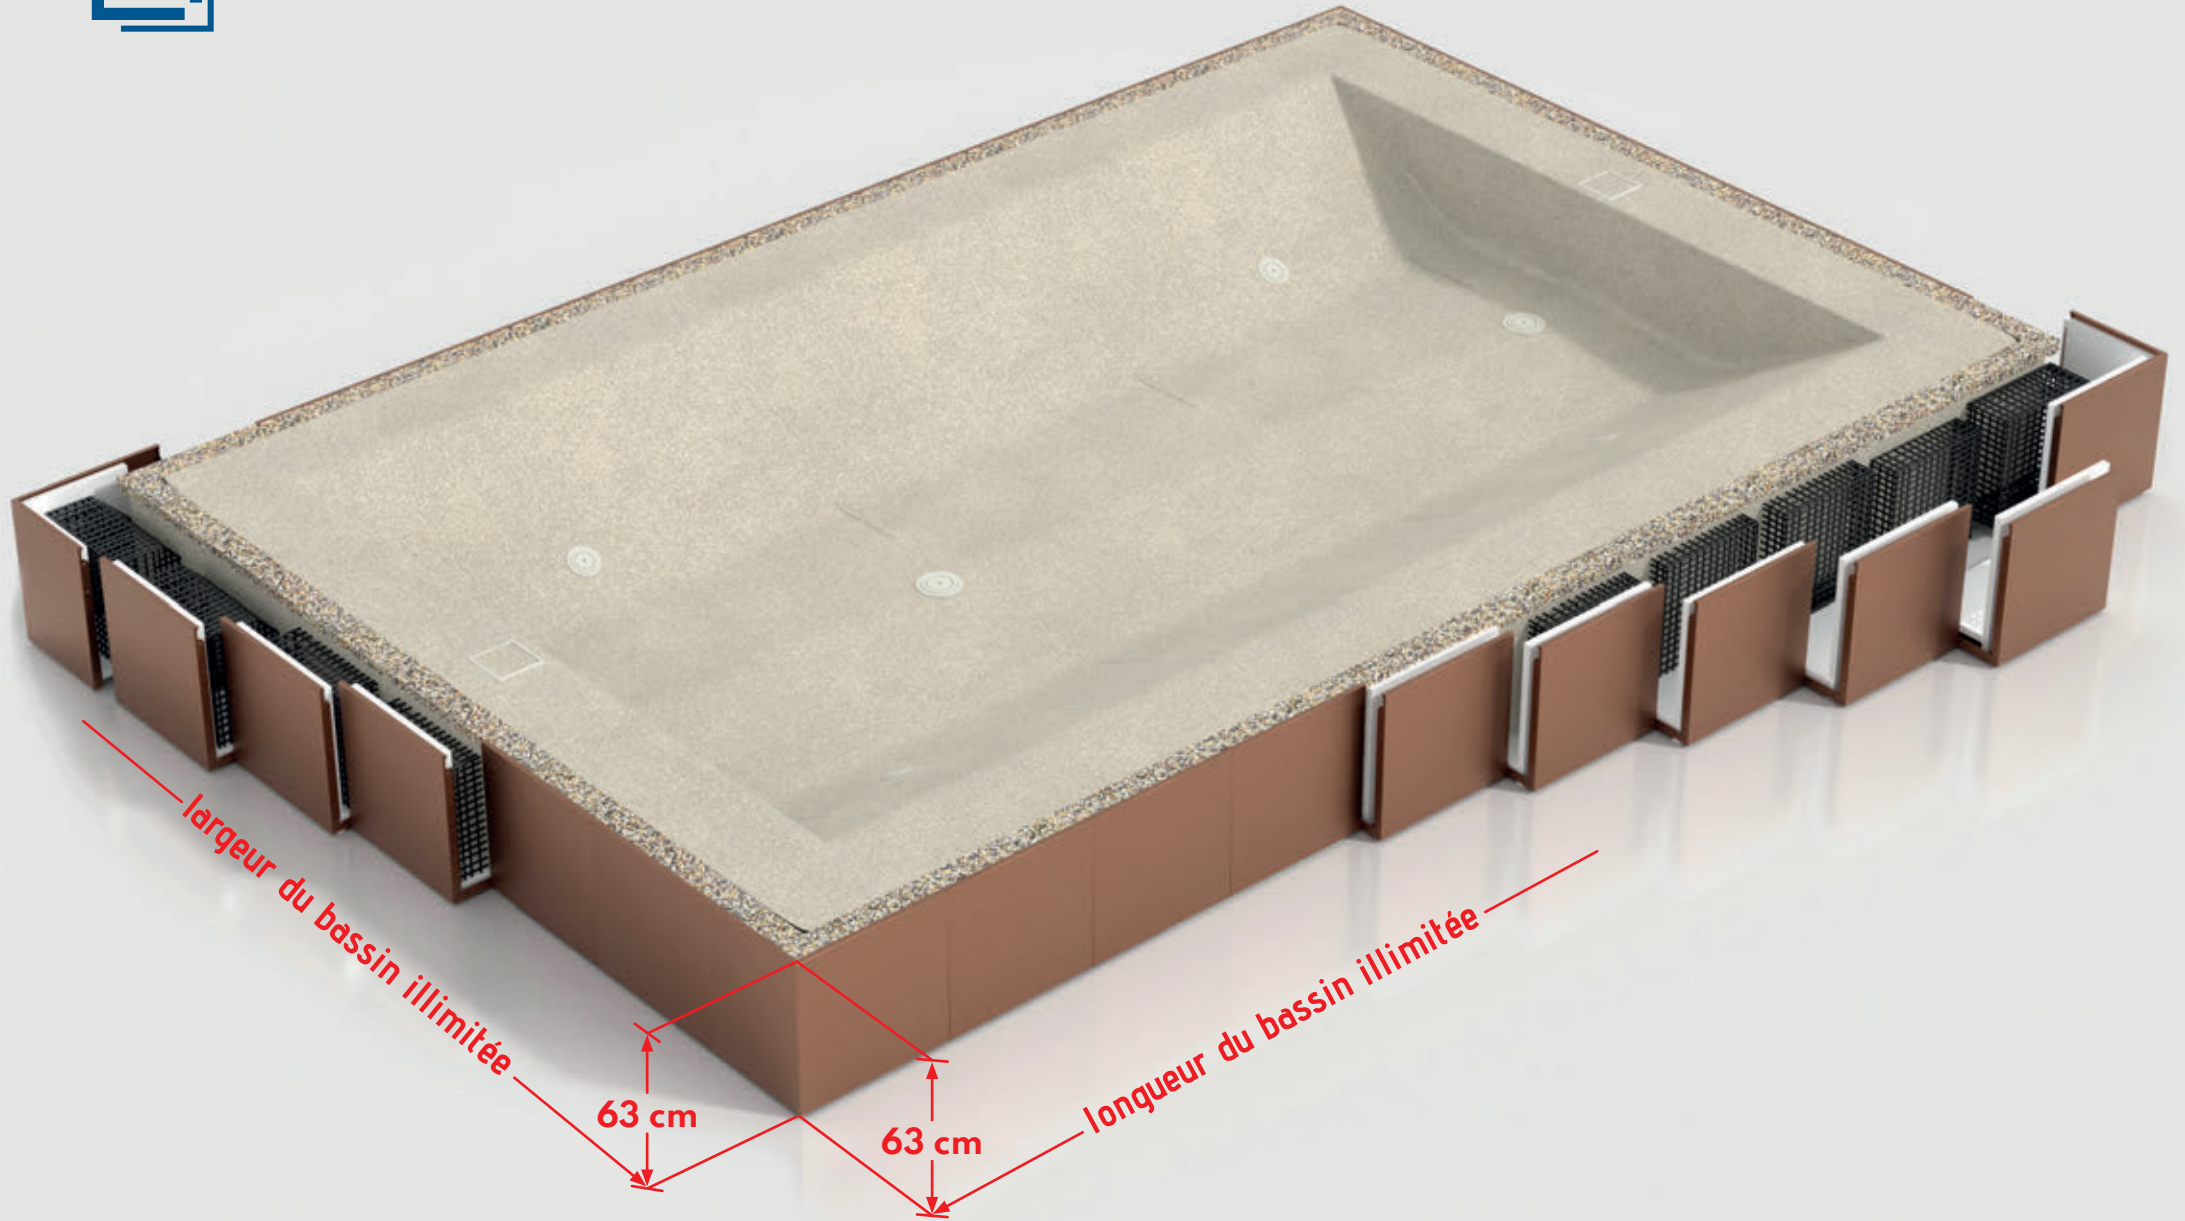

Couche d'isolation

Revêtement

Une technologie à faible impact environnemental, exceptionnelle en matière de qualité d'étanchéité et de performance structurelle.

TECHNOLOGIE ET NATURE

Symétries d'aménagement

Le design et les formes s'entremêlent avec les matières naturelles. Une structure périphérique en acier de couleur Corten respecte la proportion des volumes. Le bord à débordement sur le périmètre peut devenir une assise sur laquelle l'eau disparaît dans un bassin de compensation sur le périmètre.

RÉALISÉ SUR MESURE

Aucune limite d'espace

La technologie modulaire d'Iconia vous libère des contraintes d'espace des bassins traditionnels. L'installation d'Iconia se fait sur place et n'importe quelle porte donne accès à tous les matériaux nécessaires à sa réalisation.

UNE INTÉGRATION PARFAITE

Design intérieur et extérieur

Iconia a des dimensions conçues pour décorer n'importe quel espace sans jamais être envahissante. Les parois extérieures de la mini-piscine peuvent être recouvertes du revêtement de sol sur lequel elle repose. L'intérieur est revêtu de quartzite de différentes couleurs, mis en valeur par des reflets d'eau.