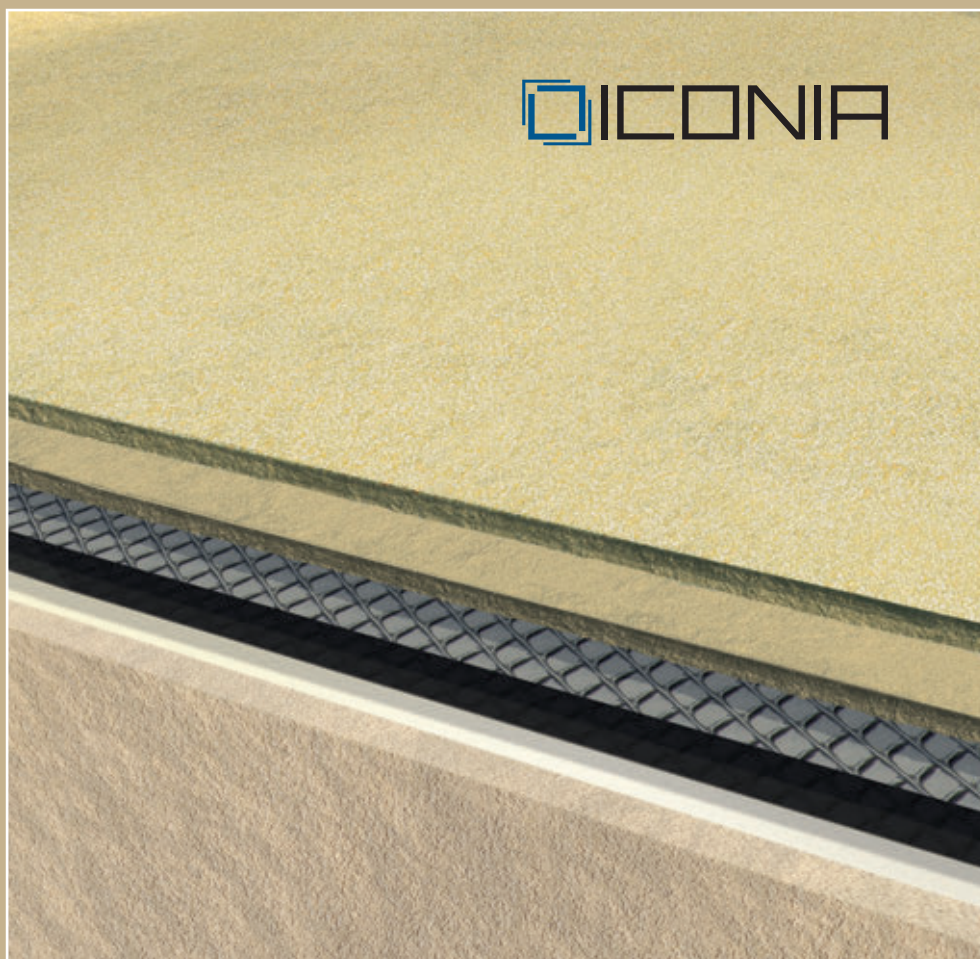

ICONIA

LA MINI-PISCINE

ÉQUILIBRE DES FORMES ET DES MATÉRIAUX

ENTRE L'ART ET LA NATURE

Iconia est un article de décoration issu d'une longue expérience dans le secteur de la piscine. Plusieurs milliers d'installations nous ont permis de créer une icône de design et de bien-être qui peut embellir n'importe quel environnement.

**PATENTED
TECHNOLOGY**

Assise à débordement

Bassin de compensation sur le périmètre

Imperméabilisation

**Structure périphérique en
acier de couleur Corten**

**Buses de sortie
hydromassage et aérothérapie**

Couche d'isolation

Revêtement

Une technologie à faible impact environnemental, exceptionnelle en matière de qualité d'étanchéité et de performance structurelle.

TECHNOLOGIE ET NATURE

Symétries d'aménagement

Le design et les formes s'entremêlent avec les matières naturelles. Une structure périphérique en acier de couleur Corten respecte la proportion des volumes. Le bord à débordement sur le périmètre peut devenir une assise sur laquelle l'eau disparaît dans un bassin de compensation sur le périmètre.